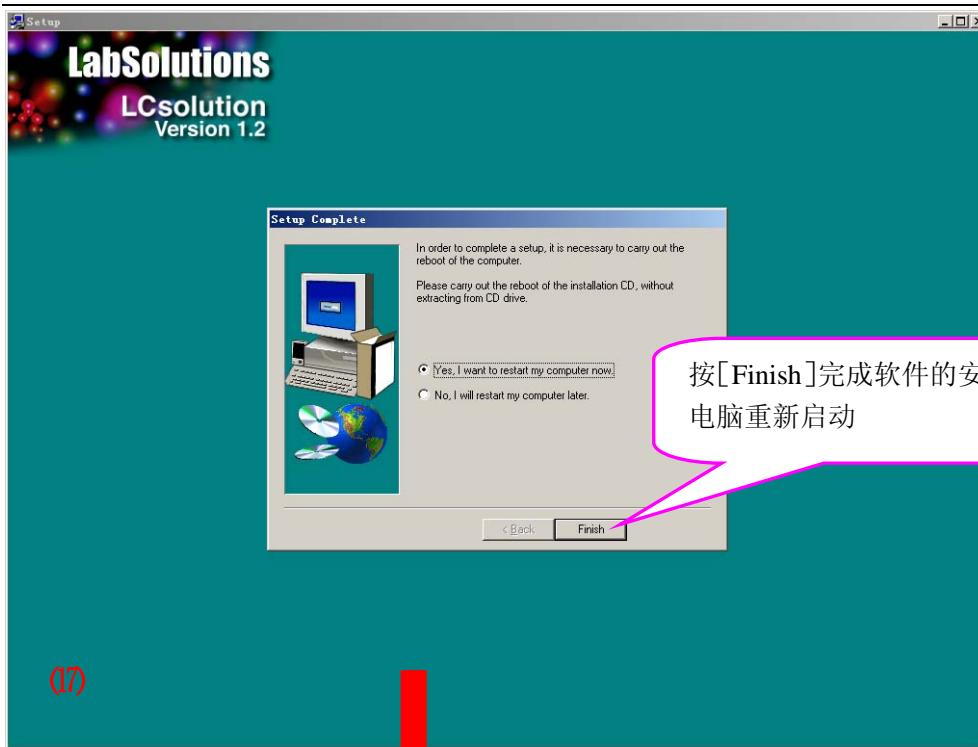

LCsolution 的 License Key 有 USB 看门狗和软盘 Key 两种型式,如果您使用的是 USB 看门狗, 现在就应遵照提示将 USB 看门狗从 PC 上拔除, 并按 [确定]

按 [NEXT]

按[Finish]完成软件的安装，
电脑重新启动

电脑重新启动后,会自动弹出如下弹出窗,如果您使用的是 USB 看门狗,就按[Close],然后将 USB 看门狗插入 PC 的 USB 端口; 而对于使用软盘 Key 的用户,就应将钥匙软盘插入 PC 的软驱,按下[Install],直至 License 信息被转移至 PC