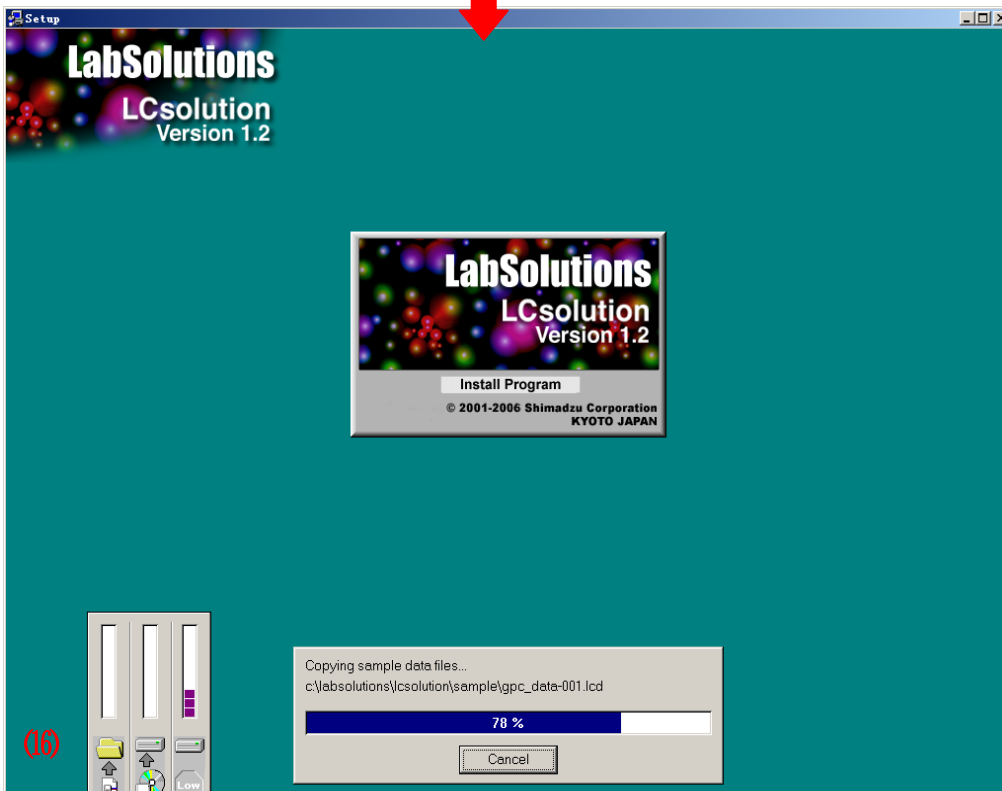

岛津高效液相色谱仪

LCSolution软件安装

LCsolution 请按以下步骤安装:

LCsolution 安装光盘放入 PC 中，会自动运行出现以下画面

首次安装时先
安装 DAO

点击 [DAO Install]
出现以下画面

DAO 安装画面

(当出现 DAO 已使用不能安装的提示框时, 请在 Windows 的安全模式下安装)

LCsolution 的 License Key 有 USB 看门狗和软盘 Key 两种型式,如果您使用的是 USB 看门狗, 现在就应遵照提示将 USB 看门狗从 PC 上拔除, 并按 [确定]

按 [NEXT]

按[Finish]完成软件的安装，
电脑重新启动

电脑重新启动后,会自动弹出如下弹出窗,如果您使用的是 USB 看门狗,就按[Close],然后将 USB 看门狗插入 PC 的 USB 端口; 而对于使用软盘 Key 的用户,就应将钥匙软盘插入 PC 的软驱,按下[Install],直至 License 信息被转移至 PC