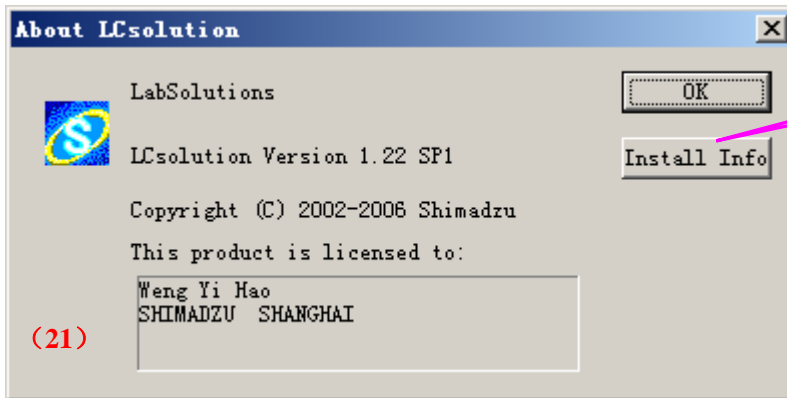

LCsolution 的 License Key 有 USB 看门狗和软盘 Key 两种型式,如果您使用的是 USB 看门狗, 现在就应遵照提示将 USB 看门狗从 PC 上拔除, 并按 [确定]

按 [NEXT]

按[Finish]完成软件的安装，
电脑重新启动

电脑重新启动后,会自动弹出如下弹出窗,如果您使用的是 USB 看门狗,就按[Close],然后将 USB 看门狗插入 PC 的 USB 端口; 而对于使用软盘 Key 的用户,就应将钥匙软盘插入 PC 的软驱,按下[Install],直至 License 信息被转移至 PC

按[Install]按钮安装License信息

用鼠标左键双击桌面上的 LCsolution 图标,运行 LCsolution 程序

再点击一下此处

然后点击此处

ISO 9001:2008 U006611Q0476R1M

分析仪器的售后技术服务管理体系

通过了ISO9001:2008标准认证

岛津企业管理(中国)有限公司