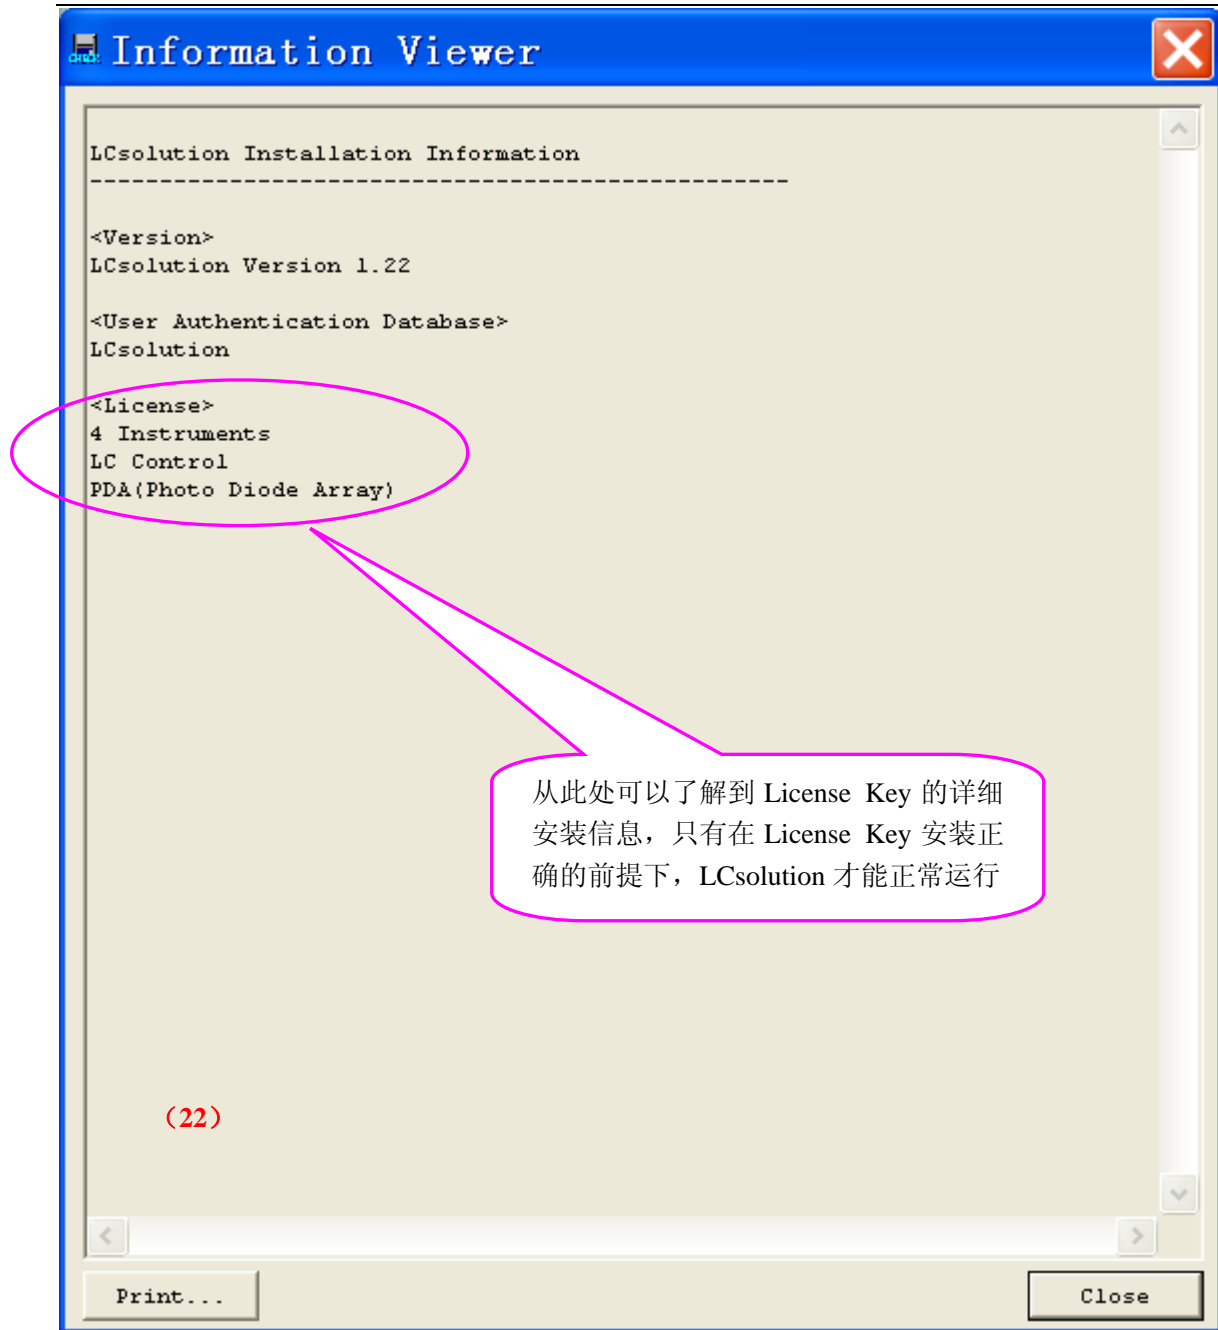

LCsolution 的 License Key 有 USB 看门狗和软盘 Key 两种型式,如果您使用的是 USB 看门狗, 现在就应遵照提示将 USB 看门狗从 PC 上拔除, 并按 [确定]

按 [NEXT]

按[Finish]完成软件的安装，
电脑重新启动

电脑重新启动后,会自动弹出如下弹出窗,如果您使用的是 USB 看门狗,就按[Close],然后将 USB 看门狗插入 PC 的 USB 端口; 而对于使用软盘 Key 的用户,就应将钥匙软盘插入 PC 的软驱,按下[Install],直至 License 信息被转移至 PC

按[Install]按钮安装License信息

用鼠标左键双击桌面上的 LCsolution 图标,运行 LCsolution 程序

再点击一下此处

然后点击此处

ISO 9001:2008 U006611Q0476R1M

分析仪器的售后技术服务管理体系

通过了ISO9001:2008标准认证

岛津企业管理(中国)有限公司