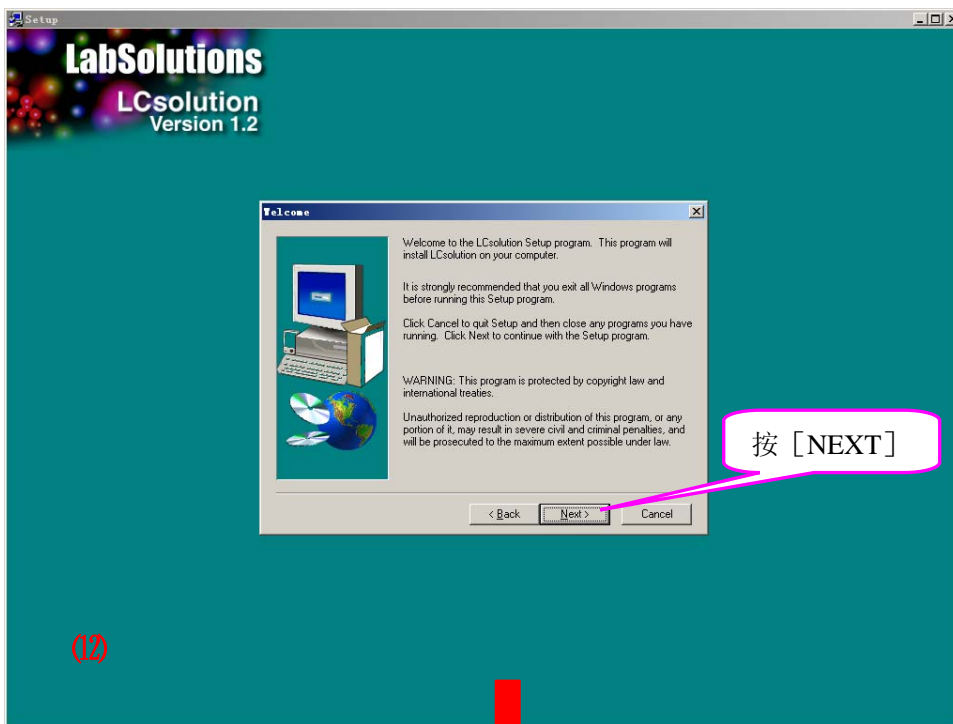

岛津高效液相色谱仪

LCSolution软件安装

LCsolution 请按以下步骤安装:

LCsolution 安装光盘放入 PC 中，会自动运行出现以下画面

首次安装时先
安装 DAO

点击 [DAO Install]
出现以下画面

DAO 安装画面

(当出现 DAO 已使用不能安装的提示框时, 请在 Windows 的安全模式下安装)

LCsolution 的 License Key 有 USB 看门狗和软盘 Key 两种型式,如果您使用的是 USB 看门狗, 现在就应遵照提示将 USB 看门狗从 PC 上拔除, 并按 [确定]

按 [NEXT]

按[Finish]完成软件的安装，
电脑重新启动

电脑重新启动后,会自动弹出如下弹出窗,如果您使用的是 USB 看门狗,就按[Close],然后将 USB 看门狗插入 PC 的 USB 端口; 而对于使用软盘 Key 的用户,就应将钥匙软盘插入 PC 的软驱,按下[Install],直至 License 信息被转移至 PC