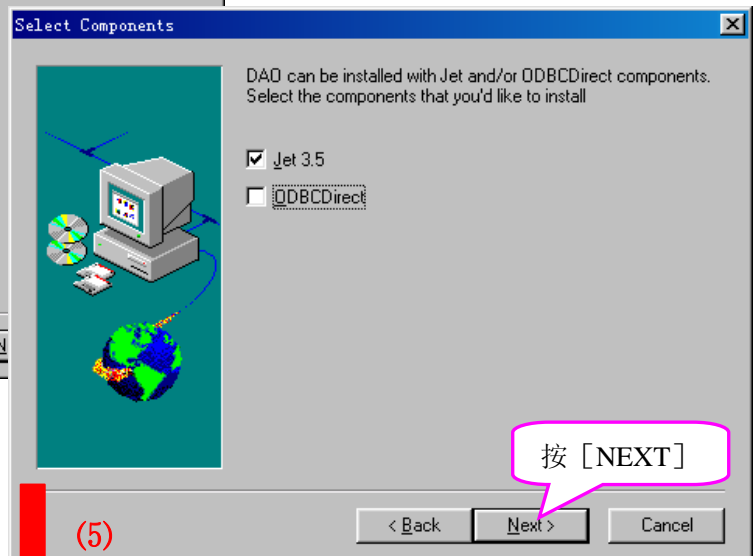

岛津高效液相色谱仪

LCSolution软件安装

LCsolution 请按以下步骤安装:

LCsolution 安装光盘放入 PC 中，会自动运行出现以下画面

首次安装时先
安装 DAO

点击 [DAO Install]
出现以下画面

DAO 安装画面

(当出现 DAO 已使用不能安装的提示框时, 请在 Windows 的安全模式下安装)

LCsolution 的 License Key 有 USB 看门狗和软盘 Key 两种型式,如果您使用的是 USB 看门狗, 现在就应遵照提示将 USB 看门狗从 PC 上拔除, 并按 [确定]

按 [NEXT]

按[Finish]完成软件的安装，
电脑重新启动

电脑重新启动后,会自动弹出如下弹出窗,如果您使用的是 USB 看门狗,就按[Close],然后将 USB 看门狗插入 PC 的 USB 端口; 而对于使用软盘 Key 的用户,就应将钥匙软盘插入 PC 的软驱,按下[Install],直至 License 信息被转移至 PC