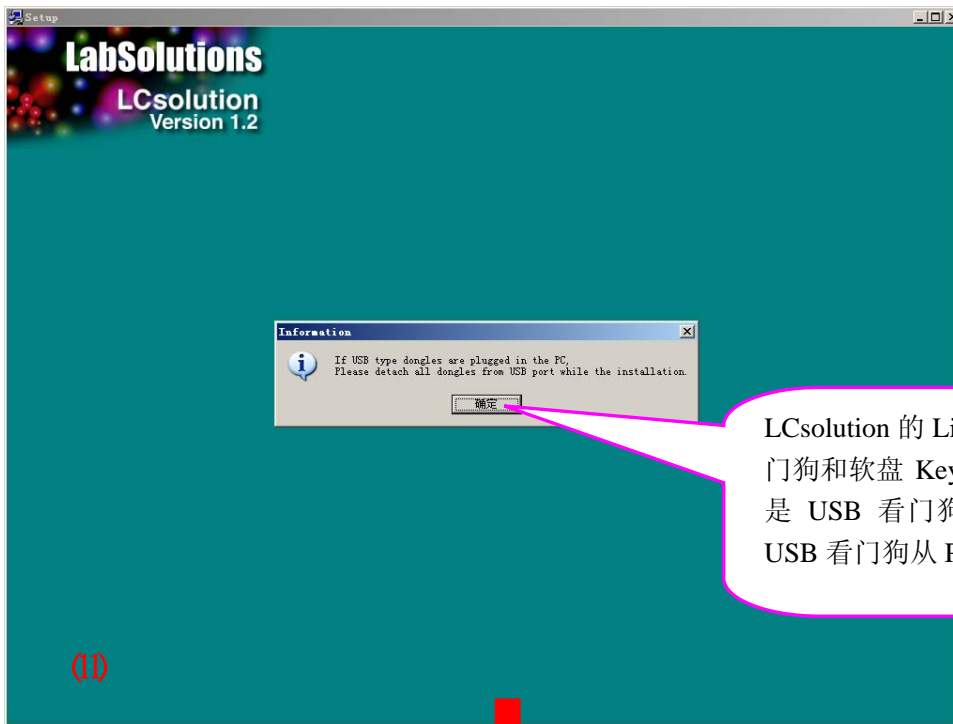

岛津高效液相色谱仪

LCSolution软件安装

LCsolution 请按以下步骤安装:

LCsolution 安装光盘放入 PC 中，会自动运行出现以下画面

首次安装时先
安装 DAO

点击 [DAO Install]
出现以下画面

DAO 安装画面

(当出现 DAO 已使用不能安装的提示框时, 请在 Windows 的安全模式下安装)

LCsolution 的 License Key 有 USB 看门狗和软盘 Key 两种型式,如果您使用的是 USB 看门狗, 现在就应遵照提示将 USB 看门狗从 PC 上拔除, 并按 [确定]

按 [NEXT]

按[Finish]完成软件的安装，
电脑重新启动

电脑重新启动后,会自动弹出如下弹出窗,如果您使用的是 USB 看门狗,就按[Close],然后将 USB 看门狗插入 PC 的 USB 端口; 而对于使用软盘 Key 的用户,就应将钥匙软盘插入 PC 的软驱,按下[Install],直至 License 信息被转移至 PC