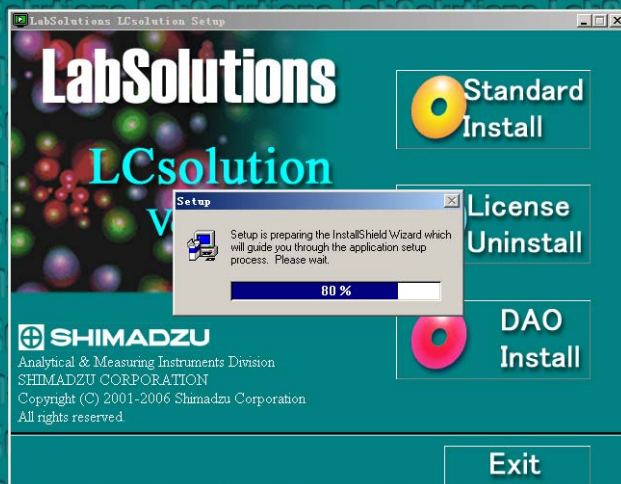

岛津高效液相色谱仪

LCSolution软件安装

LCsolution 请按以下步骤安装:

LCsolution 安装光盘放入 PC 中，会自动运行出现以下画面

首次安装时先
安装 DAO

点击 [DAO Install]
出现以下画面

DAO 安装画面

(当出现 DAO 已使用不能安装的提示框时, 请在 Windows 的安全模式下安装)

LCsolution 的 License Key 有 USB 看门狗和软盘 Key 两种型式,如果您使用的是 USB 看门狗, 现在就应遵照提示将 USB 看门狗从 PC 上拔除, 并按 [确定]

按 [NEXT]

按[Finish]完成软件的安装，
电脑重新启动

电脑重新启动后,会自动弹出如下弹出窗,如果您使用的是 USB 看门狗,就按[Close],然后将 USB 看门狗插入 PC 的 USB 端口; 而对于使用软盘 Key 的用户,就应将钥匙软盘插入 PC 的软驱,按下[Install],直至 License 信息被转移至 PC