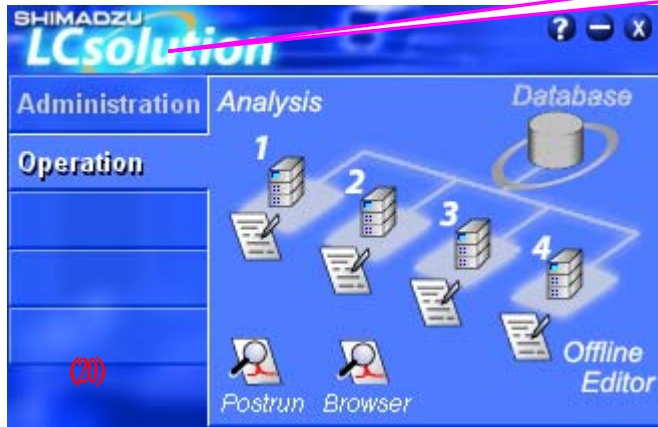

用鼠标左键双击桌面上的 LCsolution 图标,运行 LCsolution 程序

再点击一下此处