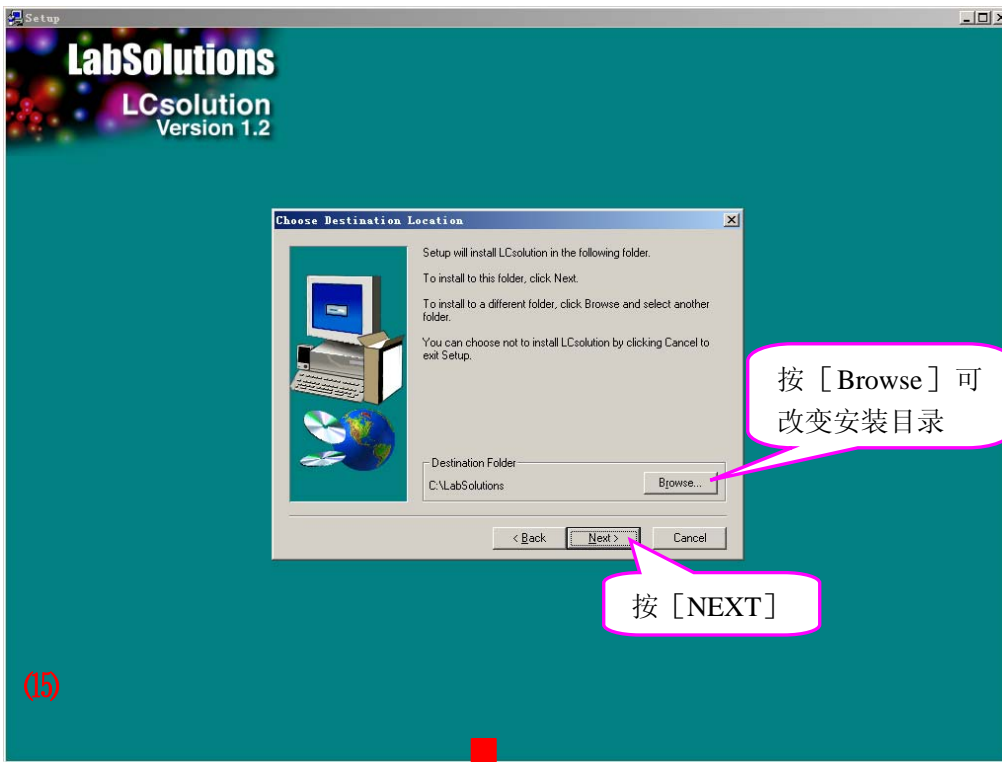

岛津高效液相色谱仪

LCSolution软件安装

LCsolution 请按以下步骤安装:

LCsolution 安装光盘放入 PC 中，会自动运行出现以下画面

首次安装时先
安装 DAO

点击 [DAO Install]
出现以下画面

DAO 安装画面

(当出现 DAO 已使用不能安装的提示框时, 请在 Windows 的安全模式下安装)

LCsolution 的 License Key 有 USB 看门狗和软盘 Key 两种型式,如果您使用的是 USB 看门狗, 现在就应遵照提示将 USB 看门狗从 PC 上拔除, 并按 [确定]

按 [NEXT]

按[Finish]完成软件的安装，
电脑重新启动

电脑重新启动后,会自动弹出如下弹出窗,如果您使用的是 USB 看门狗,就按[Close],然后将 USB 看门狗插入 PC 的 USB 端口; 而对于使用软盘 Key 的用户,就应将钥匙软盘插入 PC 的软驱,按下[Install],直至 License 信息被转移至 PC