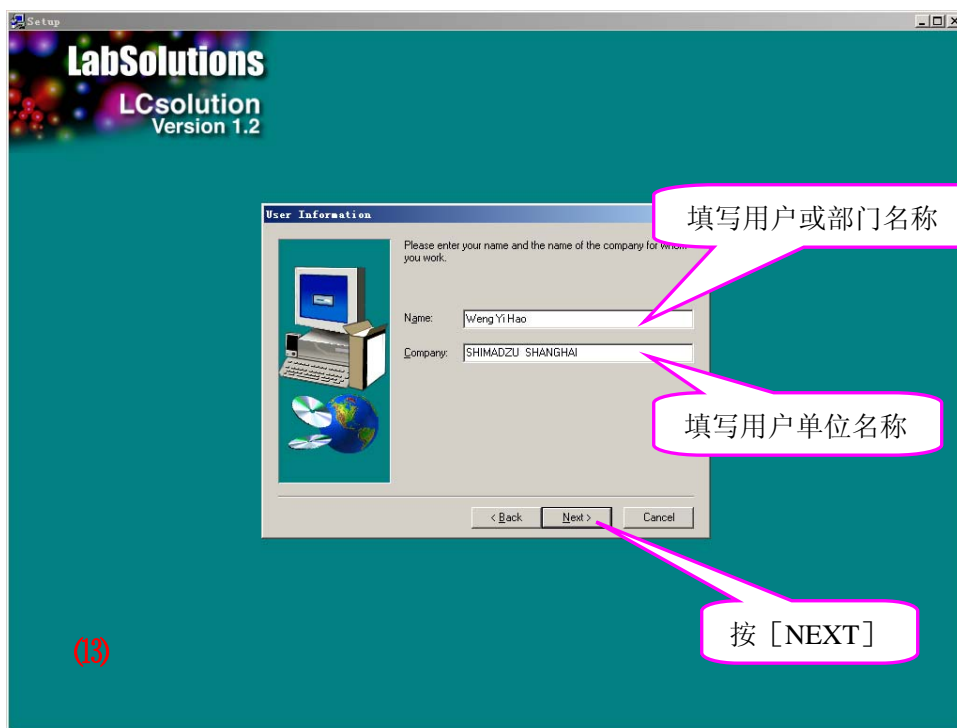

岛津高效液相色谱仪

LCSolution软件安装

LCsolution 请按以下步骤安装:

LCsolution 安装光盘放入 PC 中，会自动运行出现以下画面

首次安装时先
安装 DAO

点击 [DAO Install]
出现以下画面

DAO 安装画面

(当出现 DAO 已使用不能安装的提示框时, 请在 Windows 的安全模式下安装)

LCsolution 的 License Key 有 USB 看门狗和软盘 Key 两种型式,如果您使用的是 USB 看门狗, 现在就应遵照提示将 USB 看门狗从 PC 上拔除, 并按 [确定]

按 [NEXT]

按[Finish]完成软件的安装，
电脑重新启动

电脑重新启动后,会自动弹出如下弹出窗,如果您使用的是 USB 看门狗,就按[Close],然后将 USB 看门狗插入 PC 的 USB 端口; 而对于使用软盘 Key 的用户,就应将钥匙软盘插入 PC 的软驱,按下[Install],直至 License 信息被转移至 PC