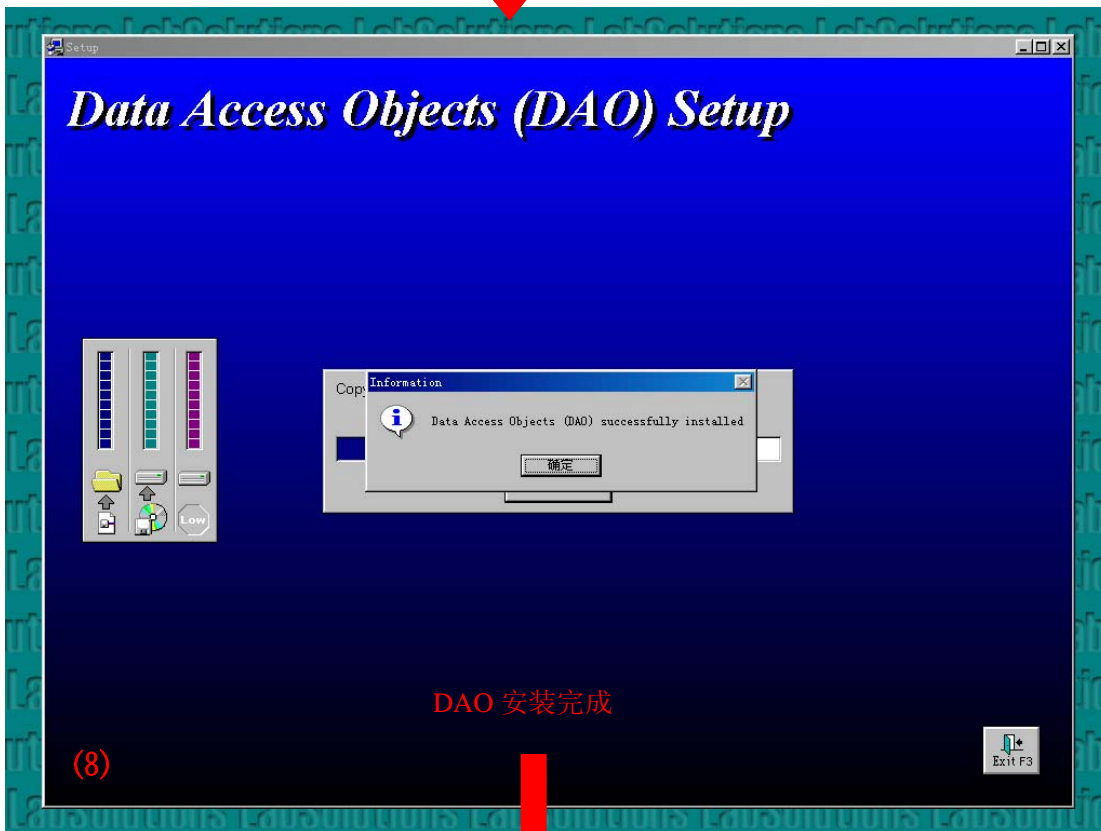

岛津高效液相色谱仪

LCSolution软件安装

LCsolution 请按以下步骤安装:

LCsolution 安装光盘放入 PC 中，会自动运行出现以下画面

首次安装时先
安装 DAO

点击 [DAO Install]
出现以下画面

DAO 安装画面

(当出现 DAO 已使用不能安装的提示框时, 请在 Windows 的安全模式下安装)

LCsolution 的 License Key 有 USB 看门狗和软盘 Key 两种型式,如果您使用的是 USB 看门狗, 现在就应遵照提示将 USB 看门狗从 PC 上拔除, 并按 [确定]

按 [NEXT]

按[Finish]完成软件的安装，
电脑重新启动

电脑重新启动后,会自动弹出如下弹出窗,如果您使用的是 USB 看门狗,就按[Close],然后将 USB 看门狗插入 PC 的 USB 端口; 而对于使用软盘 Key 的用户,就应将钥匙软盘插入 PC 的软驱,按下[Install],直至 License 信息被转移至 PC