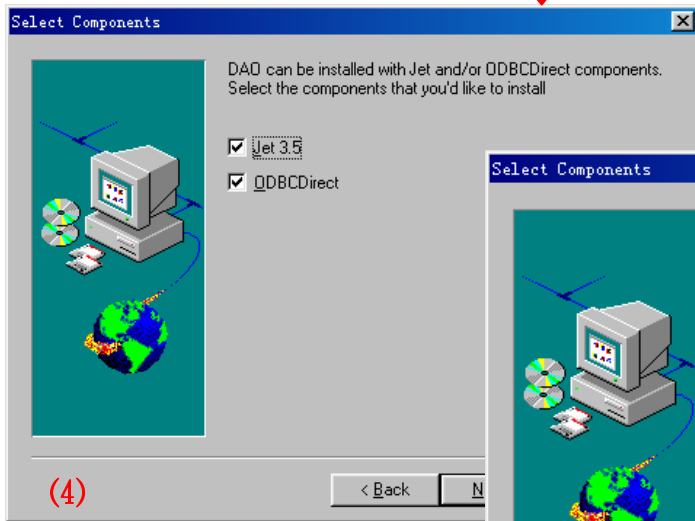

岛津高效液相色谱仪

LCSolution软件安装

LCsolution 请按以下步骤安装:

LCsolution 安装光盘放入 PC 中，会自动运行出现以下画面

首次安装时先
安装 DAO

点击 [DAO Install]
出现以下画面

DAO 安装画面

(当出现 DAO 已使用不能安装的提示框时, 请在 Windows 的安全模式下安装)

LCsolution 的 License Key 有 USB 看门狗和软盘 Key 两种型式,如果您使用的是 USB 看门狗, 现在就应遵照提示将 USB 看门狗从 PC 上拔除, 并按 [确定]

按 [NEXT]

按[Finish]完成软件的安装，
电脑重新启动

电脑重新启动后,会自动弹出如下弹出窗,如果您使用的是 USB 看门狗,就按[Close],然后将 USB 看门狗插入 PC 的 USB 端口; 而对于使用软盘 Key 的用户,就应将钥匙软盘插入 PC 的软驱,按下[Install],直至 License 信息被转移至 PC