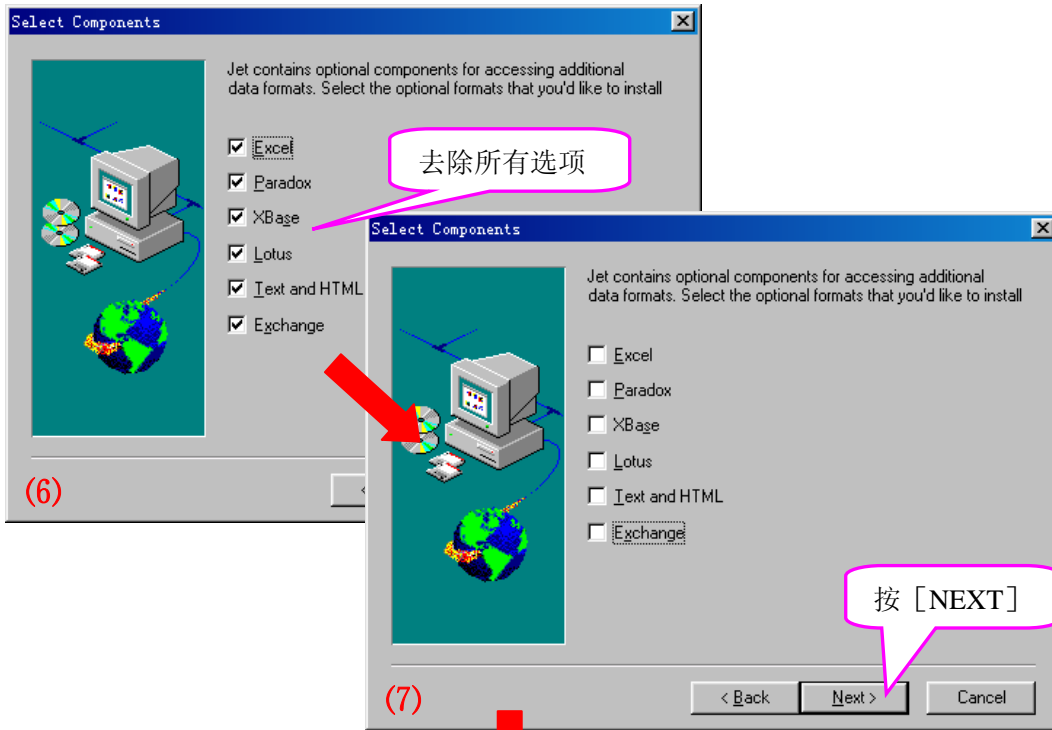

岛津高效液相色谱仪

LCSolution软件安装

LCsolution 请按以下步骤安装:

LCsolution 安装光盘放入 PC 中，会自动运行出现以下画面

首次安装时先
安装 DAO

点击 [DAO Install]
出现以下画面

DAO 安装画面

(当出现 DAO 已使用不能安装的提示框时, 请在 Windows 的安全模式下安装)

LCsolution 的 License Key 有 USB 看门狗和软盘 Key 两种型式,如果您使用的是 USB 看门狗, 现在就应遵照提示将 USB 看门狗从 PC 上拔除, 并按 [确定]

按 [NEXT]

按[Finish]完成软件的安装，
电脑重新启动

电脑重新启动后,会自动弹出如下弹出窗,如果您使用的是 USB 看门狗,就按[Close],然后将 USB 看门狗插入 PC 的 USB 端口; 而对于使用软盘 Key 的用户,就应将钥匙软盘插入 PC 的软驱,按下[Install],直至 License 信息被转移至 PC