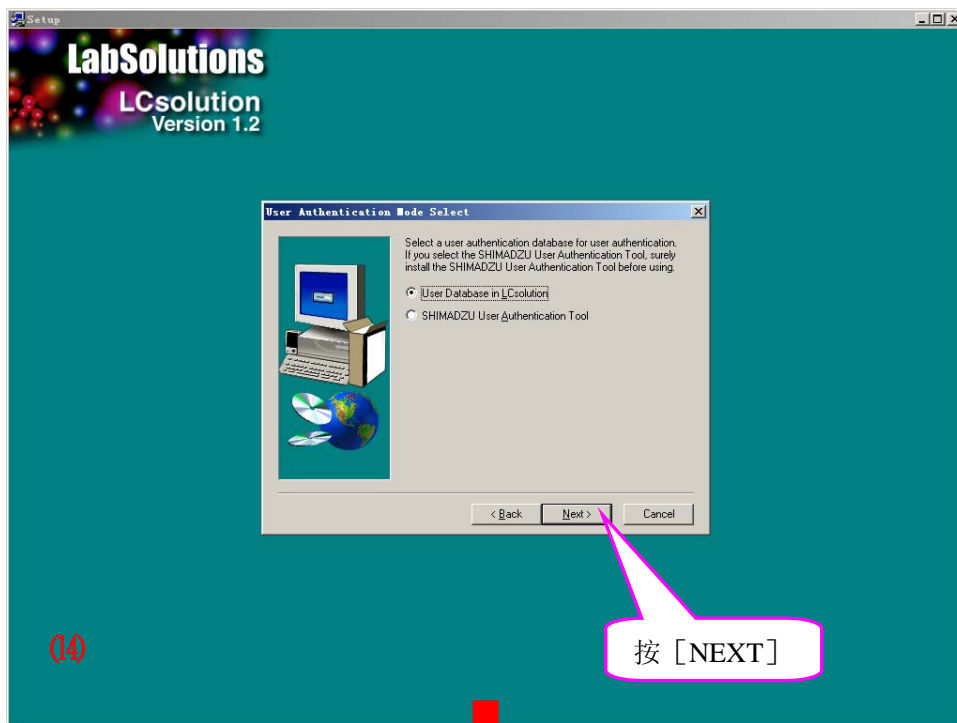

岛津高效液相色谱仪

LCSolution软件安装

LCsolution 请按以下步骤安装:

LCsolution 安装光盘放入 PC 中，会自动运行出现以下画面

首次安装时先
安装 DAO

点击 [DAO Install]
出现以下画面

DAO 安装画面

(当出现 DAO 已使用不能安装的提示框时, 请在 Windows 的安全模式下安装)

LCsolution 的 License Key 有 USB 看门狗和软盘 Key 两种型式,如果您使用的是 USB 看门狗, 现在就应遵照提示将 USB 看门狗从 PC 上拔除, 并按 [确定]

按 [NEXT]

按[Finish]完成软件的安装，
电脑重新启动

电脑重新启动后,会自动弹出如下弹出窗,如果您使用的是 USB 看门狗,就按[Close],然后将 USB 看门狗插入 PC 的 USB 端口; 而对于使用软盘 Key 的用户,就应将钥匙软盘插入 PC 的软驱,按下[Install],直至 License 信息被转移至 PC