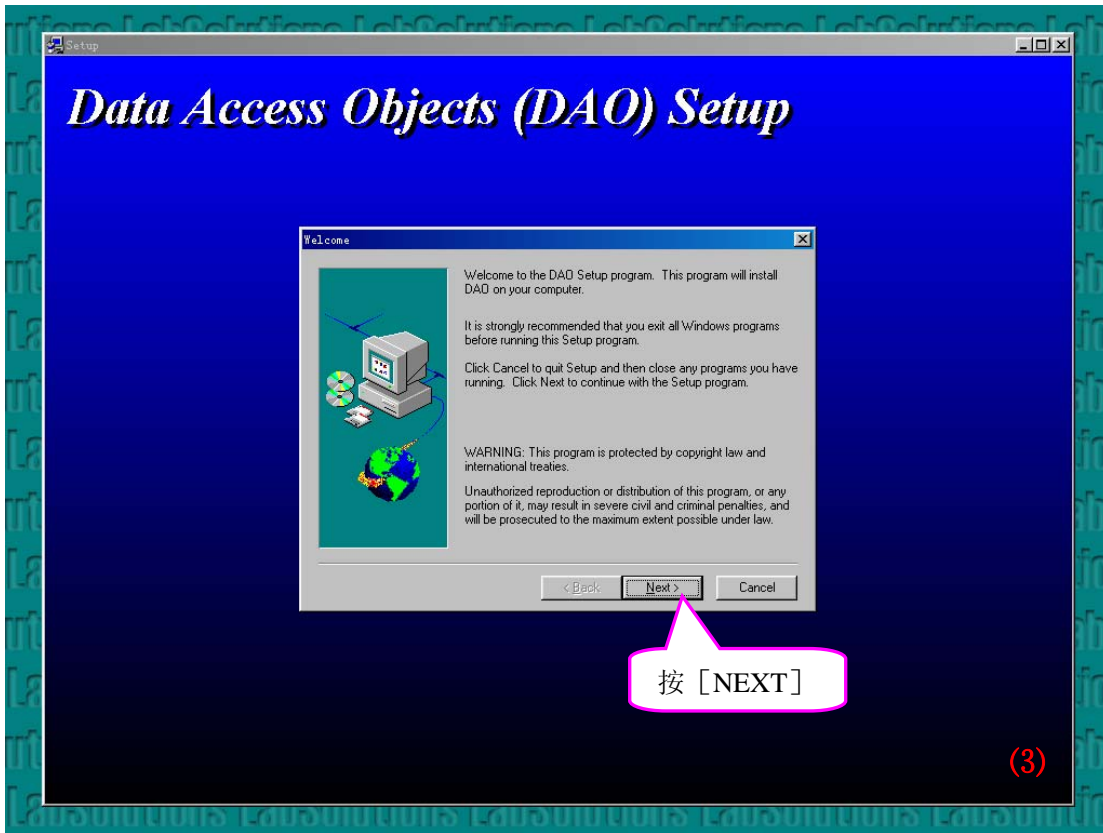

岛津高效液相色谱仪

LCSolution软件安装

LCsolution 请按以下步骤安装:

LCsolution 安装光盘放入 PC 中，会自动运行出现以下画面

首次安装时先
安装 DAO

点击 [DAO Install]
出现以下画面

DAO 安装画面

(当出现 DAO 已使用不能安装的提示框时, 请在 Windows 的安全模式下安装)

LCsolution 的 License Key 有 USB 看门狗和软盘 Key 两种型式,如果您使用的是 USB 看门狗, 现在就应遵照提示将 USB 看门狗从 PC 上拔除, 并按 [确定]

按 [NEXT]

按[Finish]完成软件的安装，
电脑重新启动

电脑重新启动后,会自动弹出如下弹出窗,如果您使用的是 USB 看门狗,就按[Close],然后将 USB 看门狗插入 PC 的 USB 端口; 而对于使用软盘 Key 的用户,就应将钥匙软盘插入 PC 的软驱,按下[Install],直至 License 信息被转移至 PC